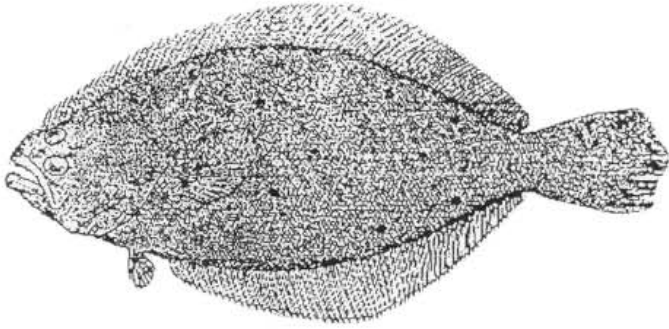

# Common Fish of the Jersey Shore

SUMMER FLOUNDER  
*Paralichthys dentatus*

MUMMICHOG  
*Fundulus heteroditus*

WINTER FLOUNDER  
*Pseudopleuronectes americanus*

STRIPED MUMMICHOG  
*Fundulus majalis*

ATLANTIC SILVERSIDE  
*Menidia menidia*

BAY ANCHOVY  
*Anchoa mitchilli*

THREESPINE STICKLEBACK  
*Gasterosteus aculeatus*

NORTHERN PIPEFISH  
*Syngnathus fucus*