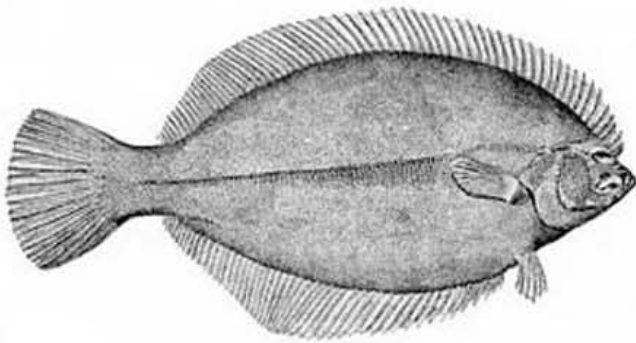

# Common Fish of the Jersey Shore

SUMMER FLOUNDER  
*Paralichthys dentatus*

MUMMICHOG  
*Fundulus heteroditus*

WINTER FLOUNDER  
*Pseudopleuronectes americanus*

STRIPED MUMMICHOG  
*Fundulus majalis*

ATLANTIC SILVERSIDE  
*Menidia menidia*

BAY ANCHOVY  
*Anchoa mitchilli*

THREESPINE STICKLEBACK  
*Gasterosteus aculeatus*

NORTHERN PIPEFISH  
*Syngnathus fucus*